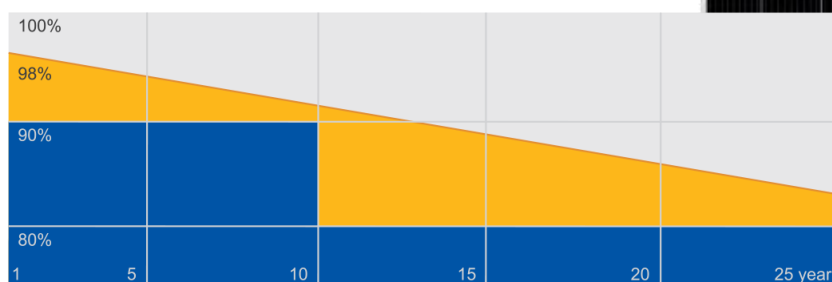

**EKOLOGICKÁ
ENERGIA**

Fotovoltaický systém 3,68kWp

Ročná výroba

4 300 kWh / rok *

Priemerná ročná výroba na západnom Slovensku za rok, z inštalovaného výkonu 10kWp

EKOLOGICKÁ ENERGIA

- 12 ročná výrobná záruka
- 25 ročná garancia lineárne klesajúceho výkonu