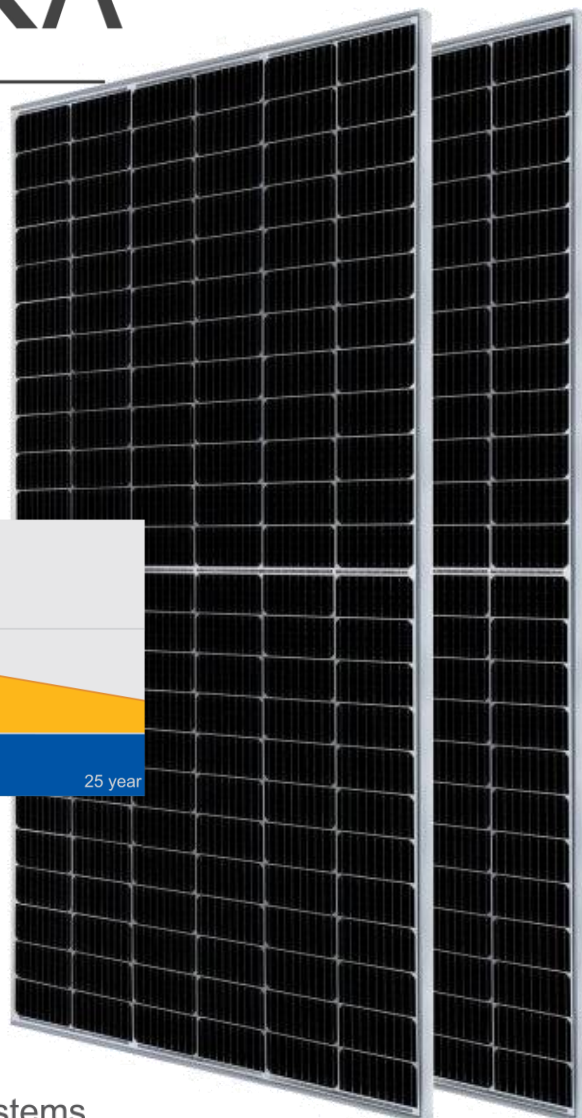

**EKOLOGICKÁ
ENERGIA**

Fotovoltaický systém 3,68kWp

Ročná výroba

4 300 kWh / rok *

Priemerná ročná výroba na západnom Slovensku za rok, z inštalovaného výkonu 10kWp

EKOLOGICKÁ ENERGIA

- 12 ročná výrobná záruka
- 25 ročná garancia lineárne klesajúceho výkonu

Panely JA Solar JAM72S20 sú tvorené z monokryštalických článkov s technológiou half-cell, ktorá zvyšuje výkon panela a minimalizuje riziko prehrievania. Panel podáva výkon aj pri jeho čiastočnom zatížení.