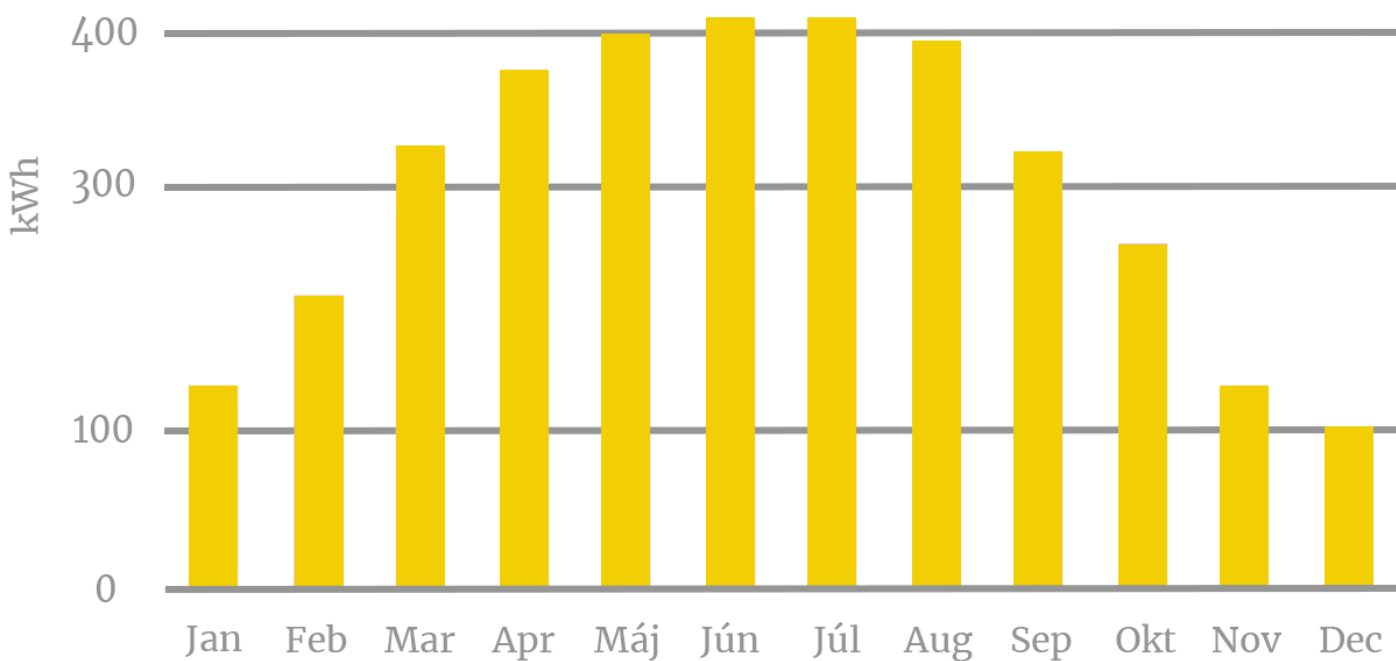

**EKOLOGICKÁ
ENERGIA**

Fotovoltaický systém 3,68kWp

Ročná výroba

4 300 kWh / rok *

Priemerná ročná výroba na západnom Slovensku za rok, z inštalovaného výkonu 10kWp

EKOLOGICKÁ ENERGIA

- 12 ročná výrobná záruka
- 25 ročná garancia lineárne klesajúceho výkonu